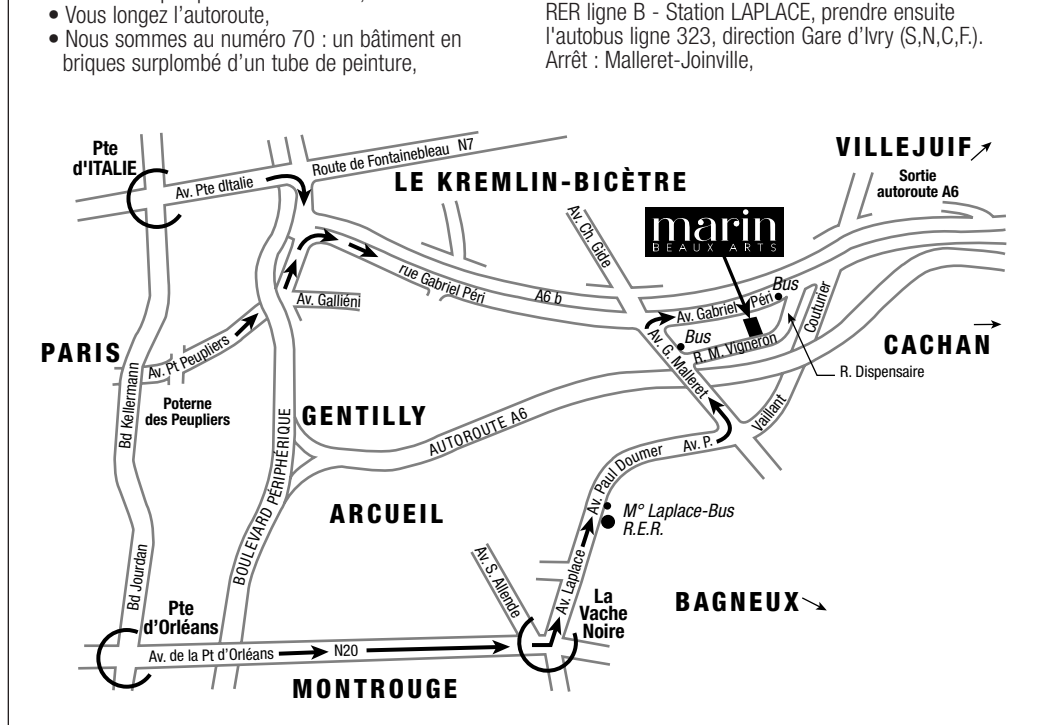

■ EN VOITURE

- Depuis Paris, Porte d'Italie
- Prendre à droite direction autoroute A6 B Orly-Lyon indiquée par les panneaux verts,
- Vous êtes sur la D126, direction l'Hay-les-Roses/Arcueil,
- Ne surtout pas prendre l'autoroute,
- Vous longez l'autoroute,
- Nous sommes au numéro 70 : un bâtiment en briques surplombé d'un tube de peinture,

■ EN AUTOBUS

Porte d'Italie ligne 186 : direction Chevilly-Larue,
Arrêt : Quatre Chemins, Ligne 323 : direction Gare d'Ivry (S,N,C,F).
Arrêt : Malleret-Joinville

■ EN METRO

RER ligne B - Station LAPLACE, prendre ensuite
l'autobus ligne 323, direction Gare d'Ivry (S,N,C,F).
Arrêt : Malleret-Joinville,