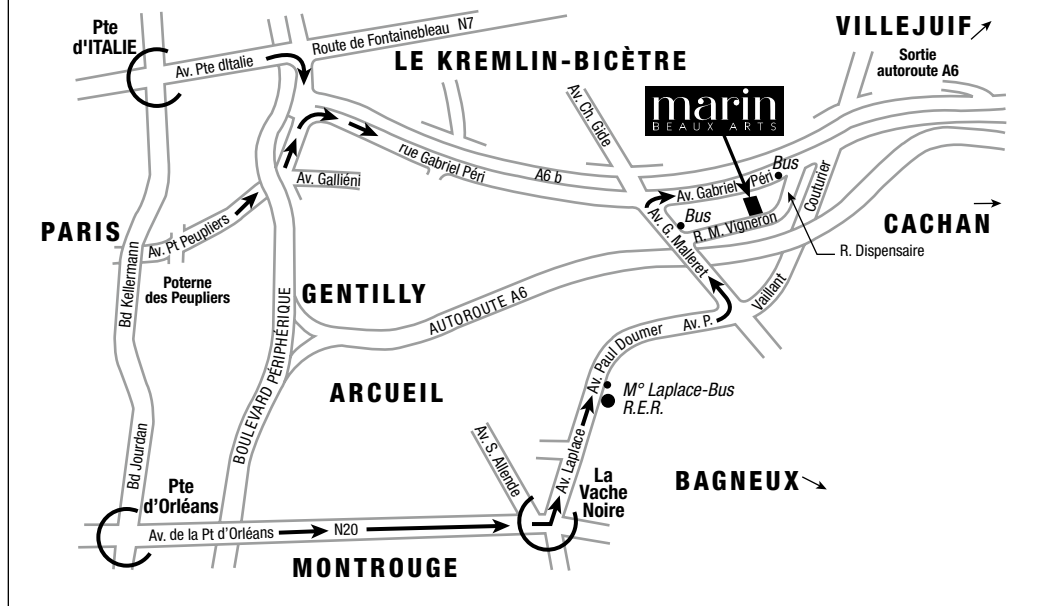

■ EN AUTOBUS

Porte d'Italie ligne 186 : direction Chevilly-Larue,
Arrêt : Quatre Chemins, Ligne 323 : direction Gare d'Ivry (S,N,C,F.).
Arrêt : Malleret-Joinville

■ EN METRO

RER ligne B - Station LAPLACE, prendre ensuite
l'autobus ligne 323, direction Gare d'Ivry (S,N,C,F.).
Arrêt : Malleret-Joinville,